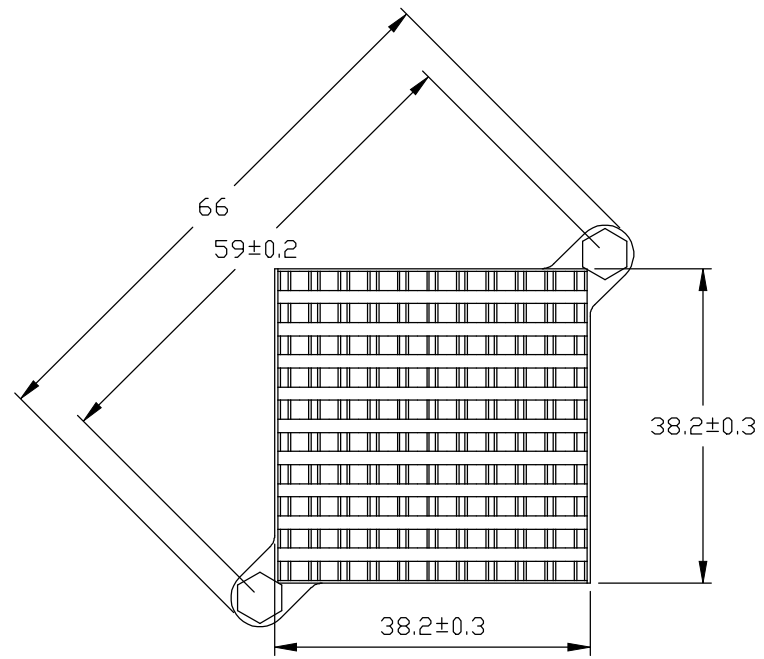

REV.	DESCRIPTION	DATE	CHECKED
A	NEW RELEASE	05.14.2014	LUCY

NOTES:

ITEM	DESCRIPTION	P/N.	DIMENSION (MM)	MATERIAL	FINISH / COLOR	QTY
1	PUSH PIN	164818B	6.2 x 13.6L	PLASTIC	BLACK	2
2	HEAT SINK	CM337	48.77 x 48.66 x 13	AL 6063	BLACK ANODIZE	1
3						