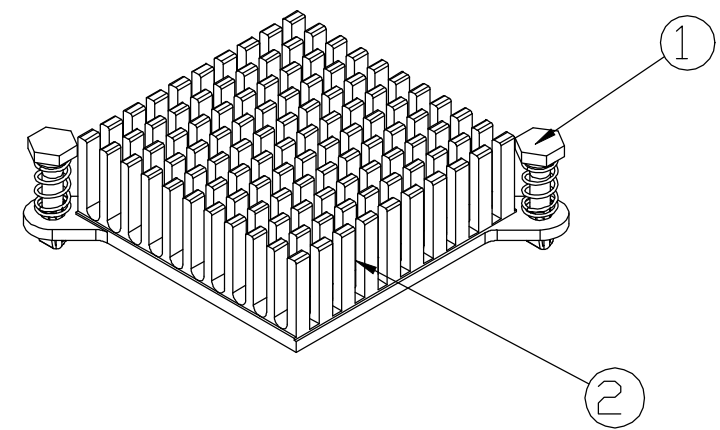

REV.	DESCRIPTION	DATE	CHECKED
A	NEW RELEASE	05.14.2014	LUCY

NOTES:

ITEM	DESCRIPTION	P/N.	DIMENSION (MM)	MATERIAL	FINISH / COLOR	QTY
1	PUSH PIN	164818B	6.2 x 13.6L	PLASTIC	BLACK	2
2	HEAT SINK	CM337	48.77 x 48.66 x 13	AL 6063	BLACK ANODIZE	1
3						